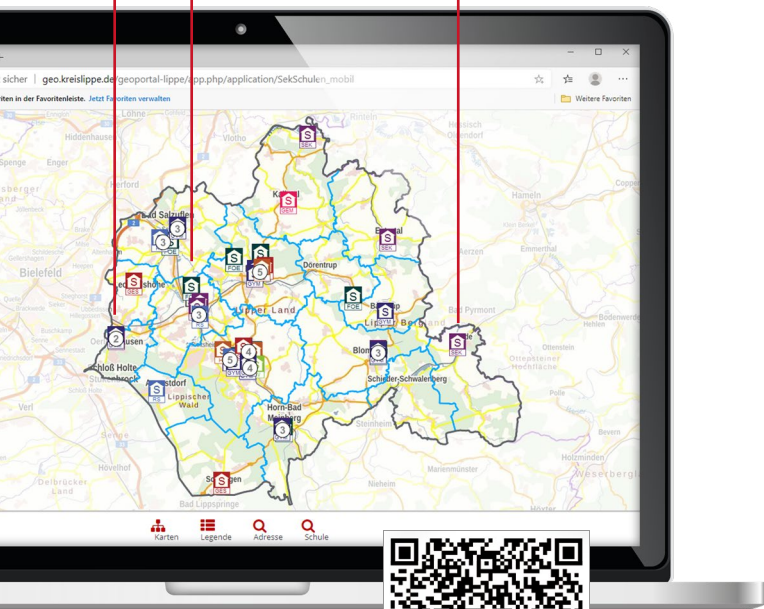

Lippebildung

Lippebildung

Wie **groß** ist die Schule und **wann** beginnt der Unterricht?

Welche **Besonderheiten** bietet die Schule meinem Kind?

Welche **Betreuungsmöglichkeiten** kann mein Kind in dieser Schule in Anspruch nehmen?

QR-Code scannen und direkt zur Kartenanwendung gelangen.

Wohin nach der **Grundschule?**

Ihr Kind und Sie stehen bald vor dieser wichtigen Entscheidung und Sie möchten sich über *weiterführende Schulen in Ihrer Nähe* informieren?

Dann sind Sie bei uns genau richtig!

Auf www.lippe-bildungskompass.de/bildung-regional finden Sie umfassende Informationen zu allen weiterführenden Schulen im Kreis Lippe.

Schulen in der Übersicht

Dank der Kartenanwendung mit allen weiterführenden Schulen im Geoportal des Kreises Lippe sehen Sie auf einen Blick, welche Schulformen sich in der Nähe Ihres Wohnortes befinden. Per Klick auf die einzelnen Schulen erhalten Sie **detaillierte Informationen zu allen wichtigen Eigenschaften**.