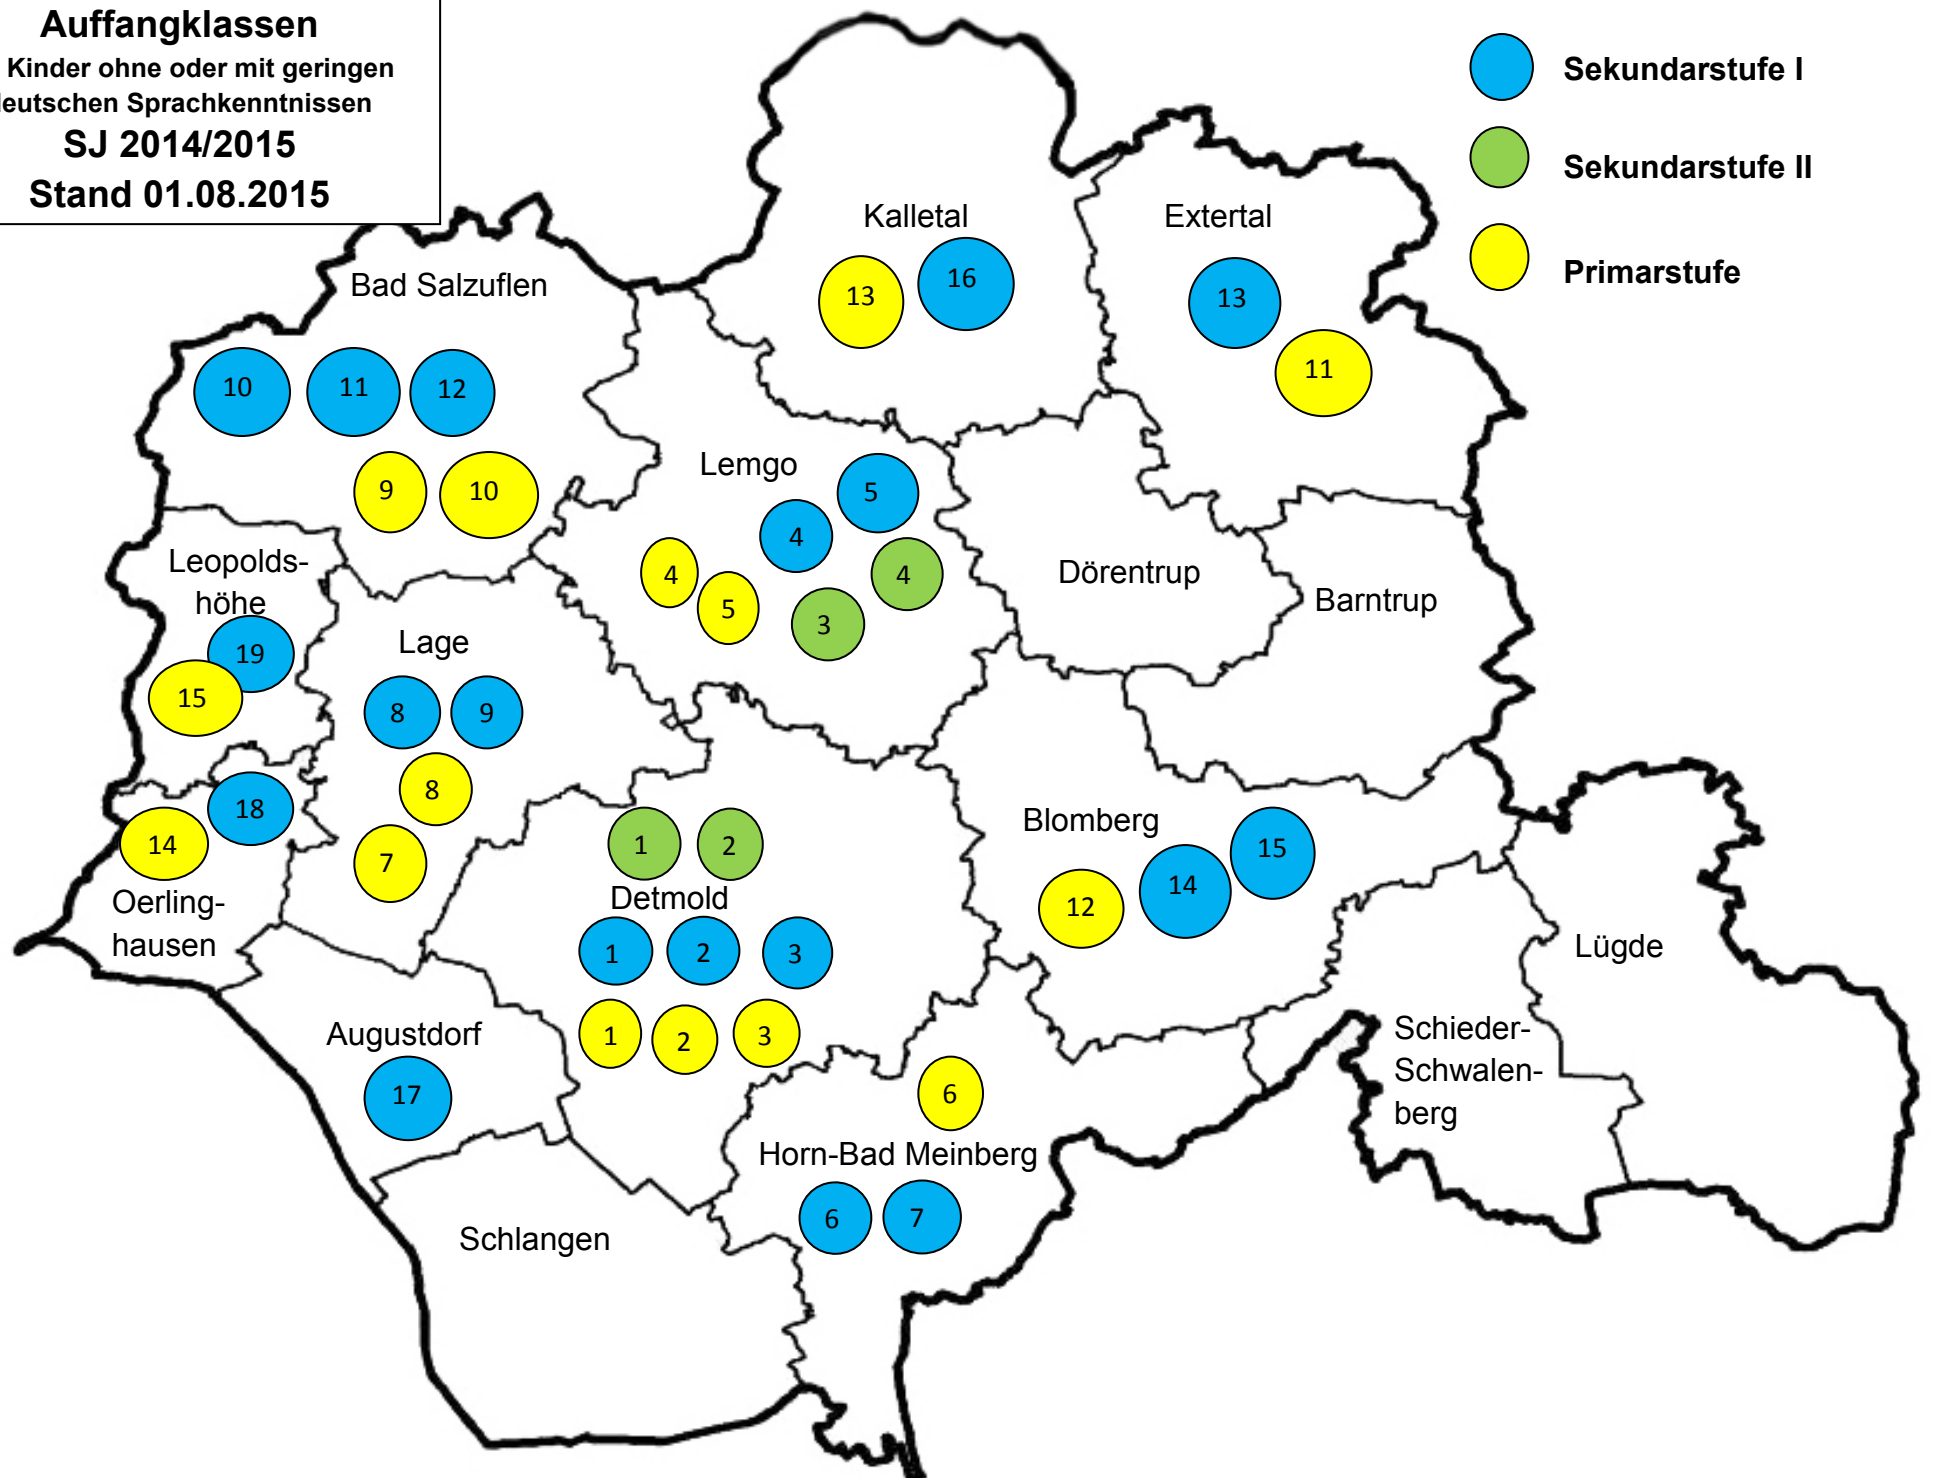

Auffangklassen

für Kinder ohne oder mit geringen
deutschen Sprachkenntnissen

SJ 2014/2015

Stand 01.08.2015

Sekundarstufe I

Detmold

- 1 HS Heidenoldendorf (2 Kl.)
- 2 Gesch. Scholl Gesamtschule
- 3 Leopoldinum

Lemgo

- 4 HS Heinrich-Drake Schule
- 5 RS Lemgo

Horn-Bad Meinberg

- 6 HS Horn
- 7 Sek. Horn

Lage

- 8 HS Maßbruchschule
- 9 Sekundarschule

Bad Salzuflen

- 10 Gesamtschule Aspe
- 11 Realschule Aspe
- 12 HS Lohfeld (2 Kl.)

Horn

- 6 GS Horn

Lage

- 7 GS Sedanplatz
- 8 GS Heiden

Bad Salzuflen

- 9 GSV Schötmar-Holzhausen
- 10 GS Ahornstraße

Extertal

- 11 GS Bösingfeld

Blomberg

- 12 GS Schule am Weinberg

Kalletal

- 13 GS Hohenhausen

Oerlinghausen

- 14 GSV Lipperreihe-Südstadt

Leopoldshöhe

- 15 GS Leopoldshöhe-Nord