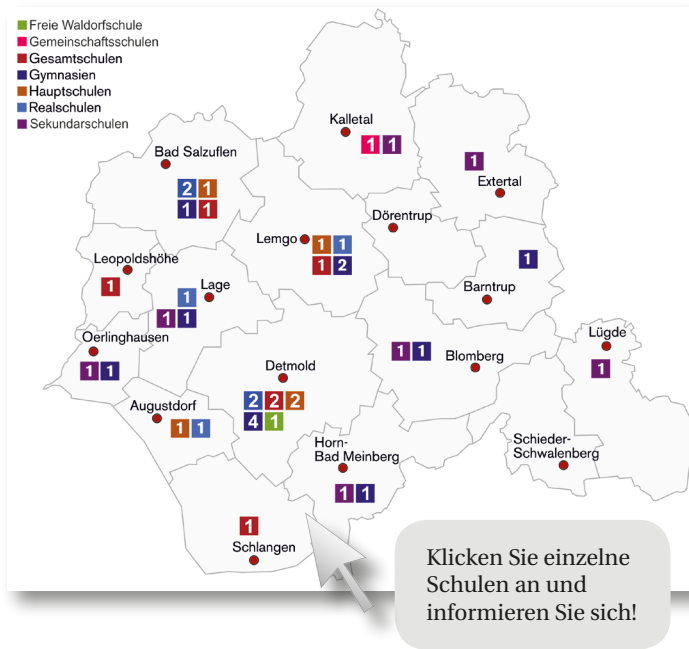

# Wohin nach der Grundschule?

## Onlineübersicht

über die  
weiterführenden  
Schulen der  
Sekundarstufe I

im Kreis Lippe

  
**Lippebildung**

**Ihr Kind verlässt in Kürze die Grundschule?  
Sie möchten sich über die in Frage kommenden  
weiterführenden Schulen in Ihrer Nähe informieren?**

**Dann sind Sie bei uns genau richtig!**

**Unter [www.lippe-bildungskompass.de](http://www.lippe-bildungskompass.de)  
finden Sie umfassende Informationen  
zu allen weiterführenden Schulen in Lippe**

Auf einen Blick sehen Sie, welche Schulformen sich  
in der Nähe Ihres Wohnortes befinden.

### **Schulen in der Übersicht:**

Landkarte mit allen weiterführenden Schulen im Kreis Lippe auf  
einen Blick - übersichtlich und aktuell -

Alle weiterführenden Schulen der Klassen 5 - 10 des Kreises Lippe  
stellen sich kurz und knapp vor.